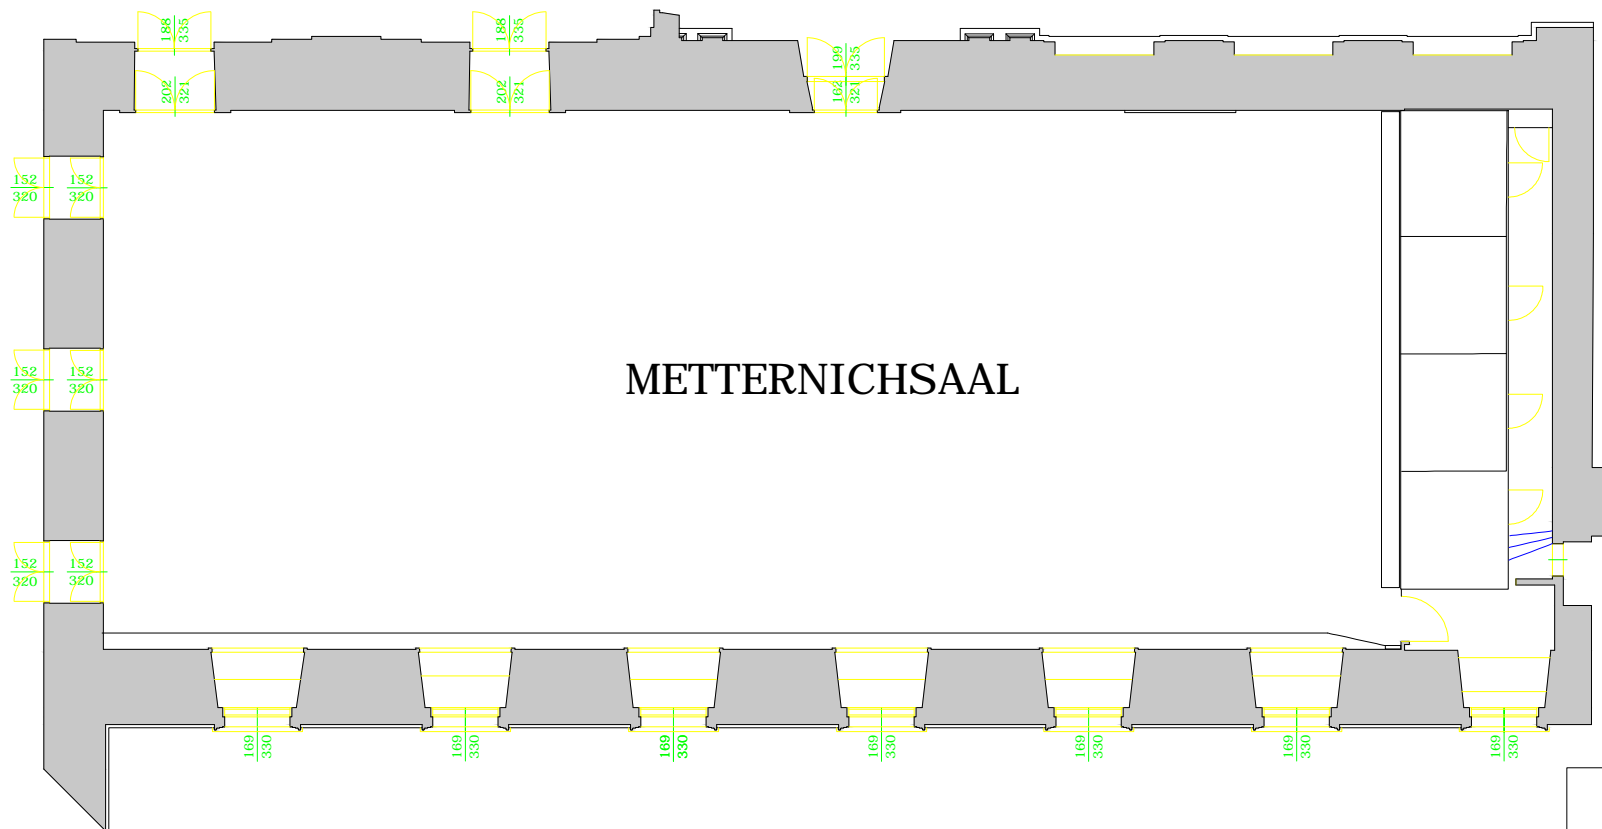

VORSAAL

OBERES PLATZL

KLEINER SAAL

METTERNICHSAAL

Bibliothekshof

HOFBURG
VIENNA

METTERNICHSAAL
Mezzanin - Mezzanine
(2. OBERGESCHOSS)
HOFBURG FESTSÄLE

Fläche (m ²): 452,1	area (sqft): 4,866.2
Länge (m): 33,0	length (ft): 108.3
Breite (m): 13,7	width (ft): 44.9
Höhe (m): 6,8	height (ft): 22.1
Luster	chandelier bottom
Unterkante (m): -	edge (ft): -
Bodenart: Parkett	flooring: parquet